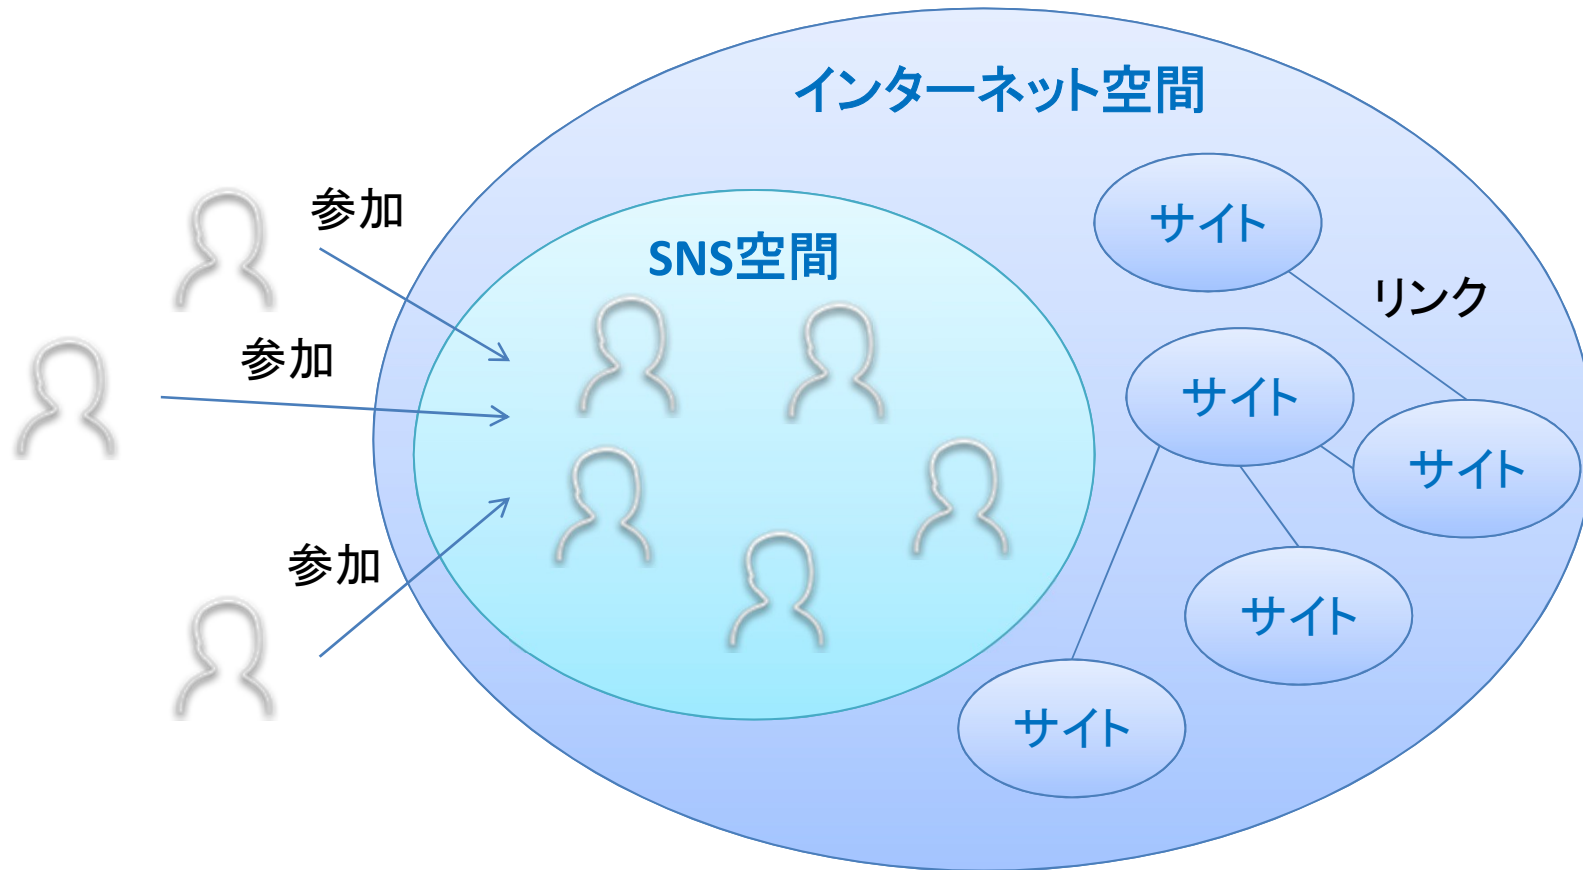

SNS考察 - DoctorNote

Keiichi NODA
Jan. 2014

SNSは...

インターネット空間に閲覧制限のある空間を構築。
検索エンジンで検索できない。

DoctorNote特徴1 - 繋がりを制限

一般的なSNS

誰もが繋がりの候補

DoctorNote

Group-SとGroup-CはGWを通して繋がる

Keiichi NODA

利用者間の関係

利用者間の関係はさまざま。

- コメント、トラックバック ⇒ 各種blog
- 招待 ⇒ mixi
- 友達申請 ⇒ Facebook, mixi, GREE
- フォロー(選択Push) ⇒ Twitter
- アドレス帳 ⇒ LINE
- 生む ⇒ DoctorNote

DoctorNote特徴2 – 利用者を生む

DoctorNote

利用者が親として、子となる利用者を生成。
生成された子は自立できる。

DoctorNote特徴3 – フォームで会話

DoctorNote =

テキスト

+

画像

+