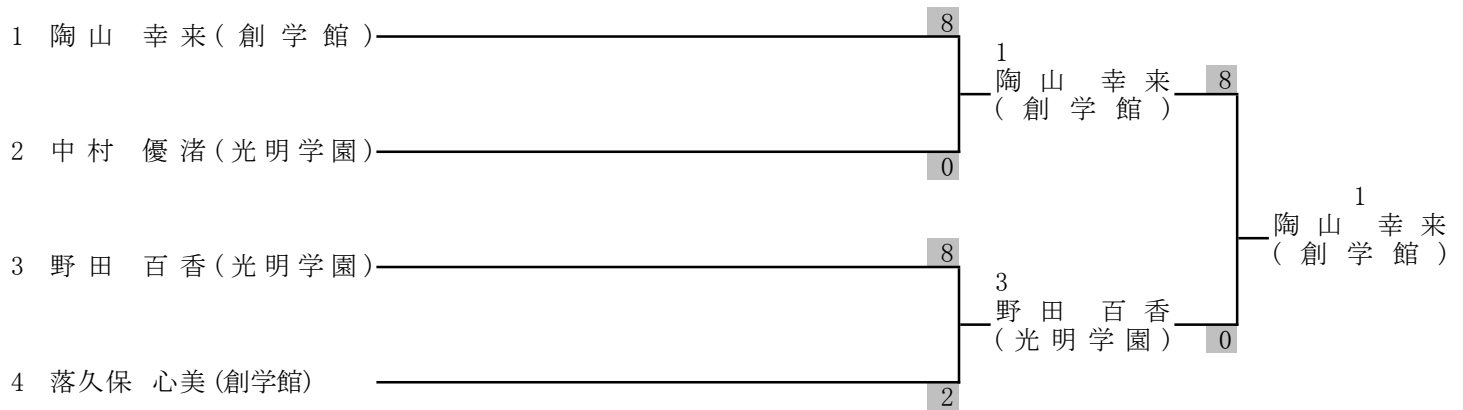

女子組手競技 -68 k g

女子組手競技 +68 k g

	加藤 花苗	稲垣 百重	長谷部 聡子	勝負分	順位
1 加藤 花苗 (創学館)		8-0 ○	2-1 ○	2 0 0	1
2 稲垣 百重 (創学館)	0-8 ×		0-8 ×	0 2 0	3
3 長谷部 聡子 (光明学園)	1-2 ×	8-0 ○		1 1 0	2