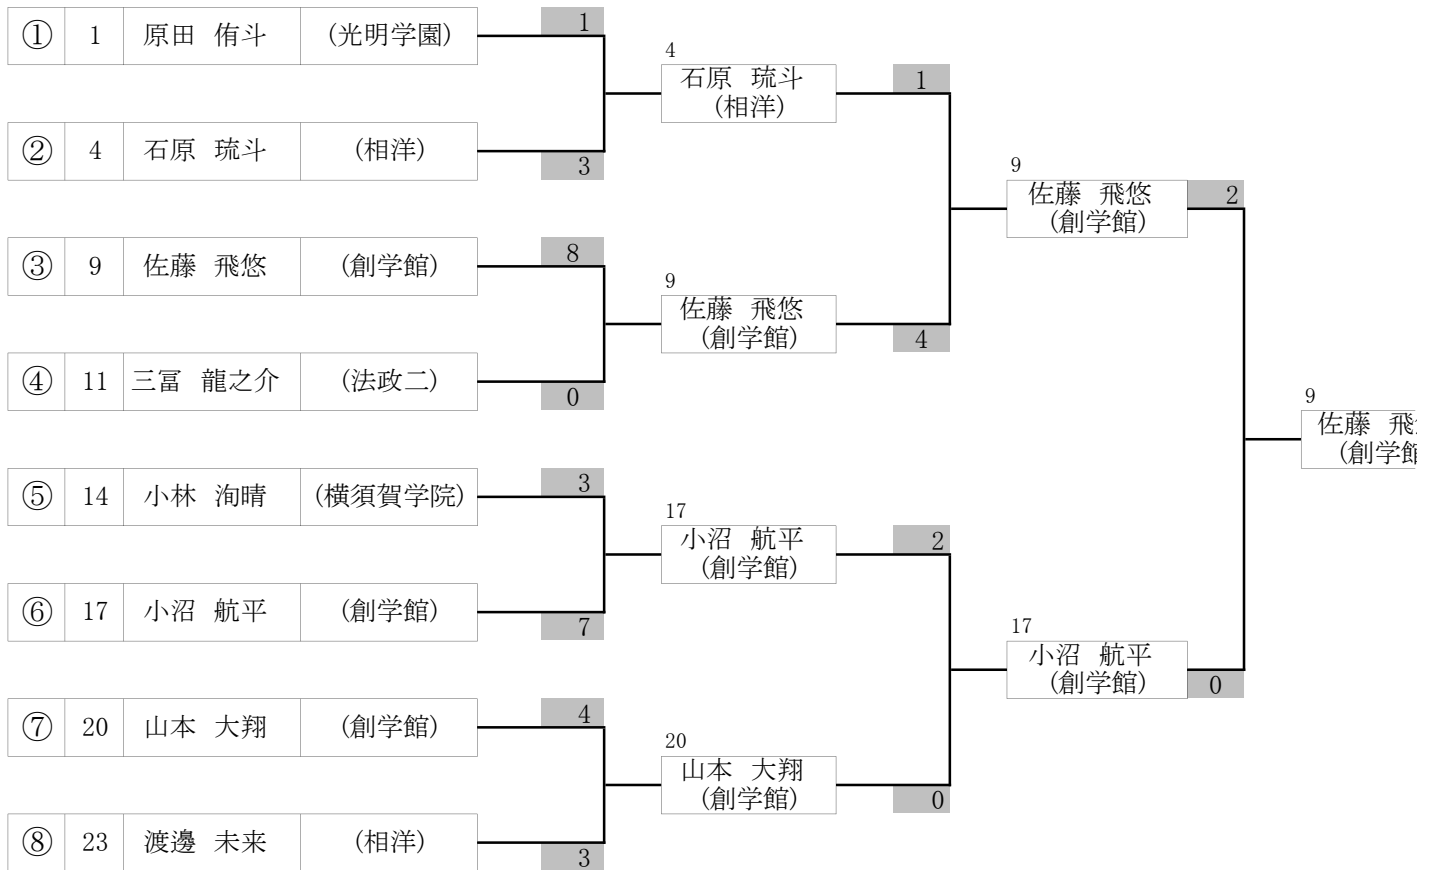

女子組手競技 +68kg 結果

優 勝	1	加藤 花苗	横浜創学館高等学校
準優勝	3	長谷部 聡子	光明学園 相模原高等学校

男子組手競技 - 55 kg ①

令和6年度体重別錬成会
令和6年9月8日(日)

男子組手競技 -55kg 決勝トーナメント

令和6年度体重別錬成会
令和6年9月8日(日)

決 勝 佐藤 飛悠 (創学館) 2 - 0 小沼 航平 (創学館)

準決勝 佐藤 飛悠 (創学館) 4 - 1 石原 琉斗 (相洋)
小沼 航平 (創学館) 2 - 0 山本 大翔 (創学館)

準々決勝 石原 琉斗 (相洋) 3 - 1 原田 侑斗 (光明学園)
佐藤 飛悠 (創学館) 8 - 0 三富 龍之介 (法政二)
小沼 航平 (創学館) 7 - 3 小林 洵晴 (横須賀学院)
山本 大翔 (創学館) 4 - 3 渡邊 未来 (相洋)

優 勝	佐藤 飛悠	横浜創学館高等学校
準優勝	小沼 航平	横浜創学館高等学校
3 位	石原 琉斗	相洋高等学校
3 位	山本 大翔	横浜創学館高等学校
5 位	原田 侑斗	光明学園 相模原高等学校
5 位	三富 龍之介	法政大学第二高等学校
5 位	小林 洵晴	横須賀学院高等学校
5 位	渡邊 未来	相洋高等学校