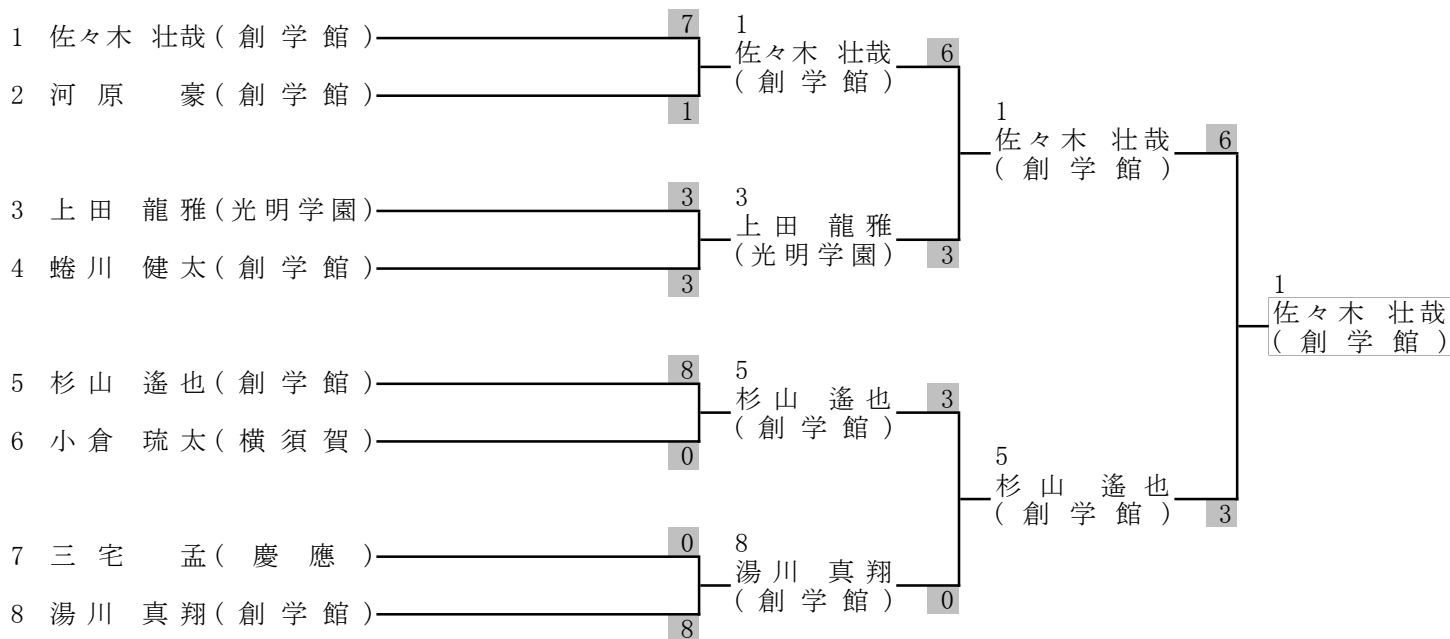

男子組手競技 -76 kg

令和6年度体重別錬成会
令和6年9月8日(日)