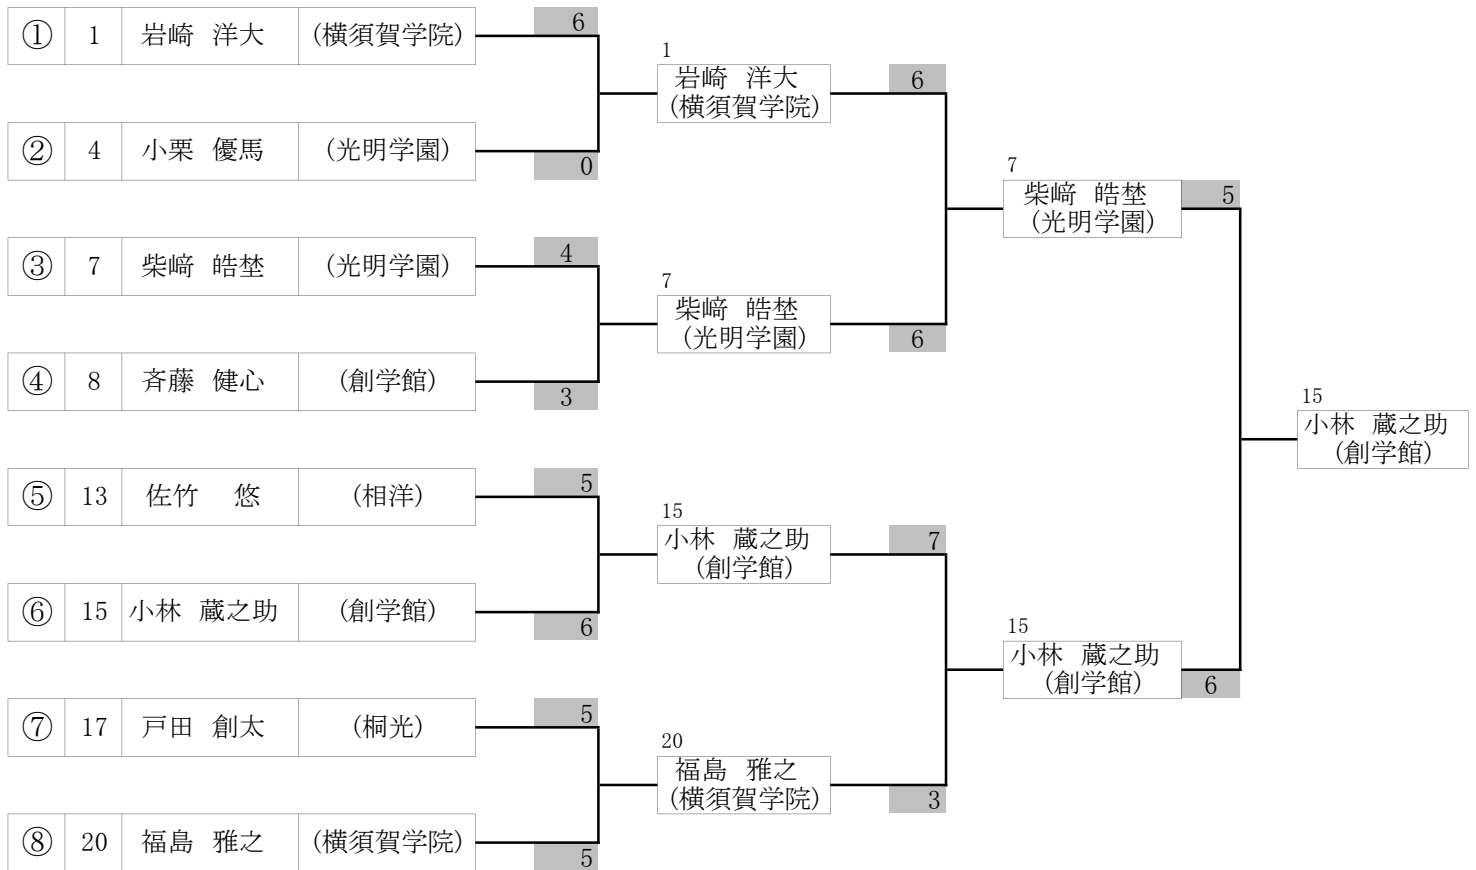

春山 港月 (横須賀学院) 5 - 4 橋口 優一郎 (創学館)

準々決勝 梅津 珀琉 (創学館) 3 - 0 土田 柚月 (横浜立野)

宮下 芽吹 (創学館) 5 - 5 小寄 一輝 (慶應)

春山 港月 (横須賀学院) 3 - 2 宮崎 聖光 (創学館)

橋口 優一郎 (創学館) 9 - 1 國分 惺風 (相洋)

優 勝	春山 港月	横須賀学院高等学校
準優勝	梅津 珀琉	横浜創学館高等学校
3 位	宮下 芽吹	横浜創学館高等学校
3 位	橋口 優一郎	横浜創学館高等学校
5 位	土田 柚月	県立横浜立野高等学校
5 位	小寄 一輝	慶應義塾高等学校
5 位	宮崎 聖光	横浜創学館高等学校
5 位	國分 惺風	相洋高等学校

男子組手競技 -68 kg ①

令和6年度体重別錬成会
令和6年9月8日(日)

男子組手競技 -68kg 決勝トーナメント

令和6年度体重別錬成会
令和6年9月8日(日)

決 勝 小林 蔵之助 (創学館) 6 - 5 柴崎 皓埜 (光明学園)

準決勝 柴崎 皓埜 (光明学園) 6 - 6 岩崎 洋大 (横須賀学院)
 小林 蔵之助 (創学館) 7 - 3 福島 雅之 (横須賀学院)

準々決勝 岩崎 洋大 (横須賀学院) 6 - 0 小栗 優馬 (光明学園)
 柴崎 皓埜 (光明学園) 4 - 3 斉藤 健心 (創学館)
 小林 蔵之助 (創学館) 6 - 5 佐竹 悠 (相洋)
 福島 雅之 (横須賀学院) 5 - 5 戸田 創太 (桐光)