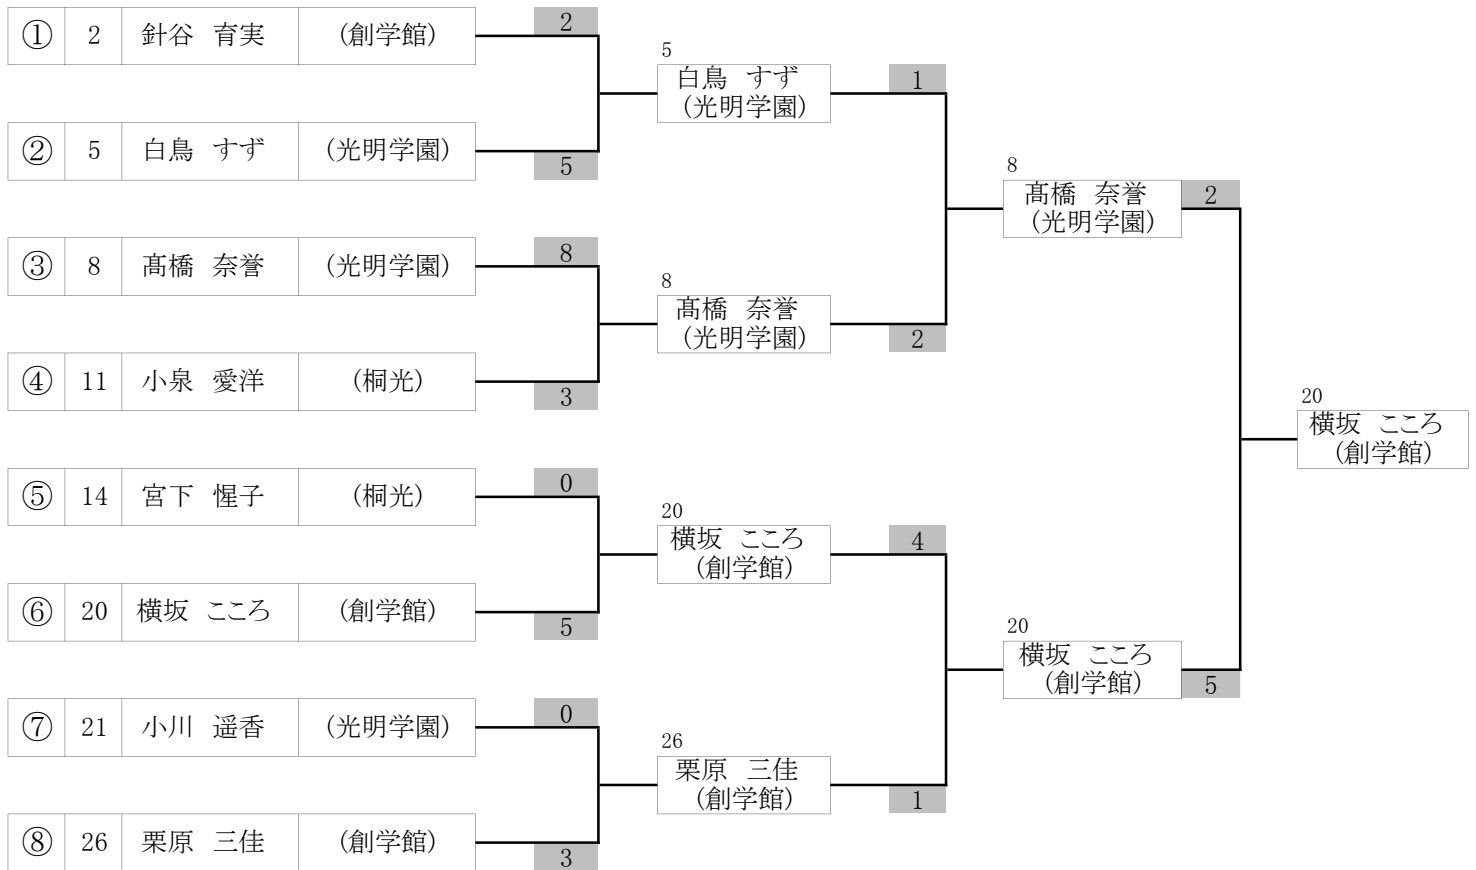

女子組手競技 -48kg 決勝トーナメント

令和6年度体重別錬成会
令和6年9月8日(日)

1. 決 勝 横坂 ころこ (創学館) 5 - 2 高橋 奈誉 (光明学園)
2. 準決勝 高橋 奈誉 (光明学園) 2 - 1 白鳥 すず (光明学園)
   横坂 ころこ (創学館) 4 - 1 栗原 三佳 (創学館)
3. 準々決勝 白鳥 すず (光明学園) 5 - 2 針谷 育実 (創学館)
   高橋 奈誉 (光明学園) 8 - 3 小泉 愛洋 (桐光)
   横坂 ころこ (創学館) 5 - 0 宮下 惺子 (桐光)
   栗原 三佳 (創学館) 3 - 0 小川 遥香 (光明学園)

優 勝	横坂 ころこ	横浜創学館高等学校
準優勝	高橋 奈誉	光明学園 相模原高等学校
3 位	白鳥 すず	光明学園 相模原高等学校
3 位	栗原 三佳	横浜創学館高等学校
5 位	針谷 育実	横浜創学館高等学校
5 位	小泉 愛洋	桐光学園高等学校
5 位	宮下 惺子	桐光学園高等学校
5 位	小川 遥香	光明学園 相模原高等学校