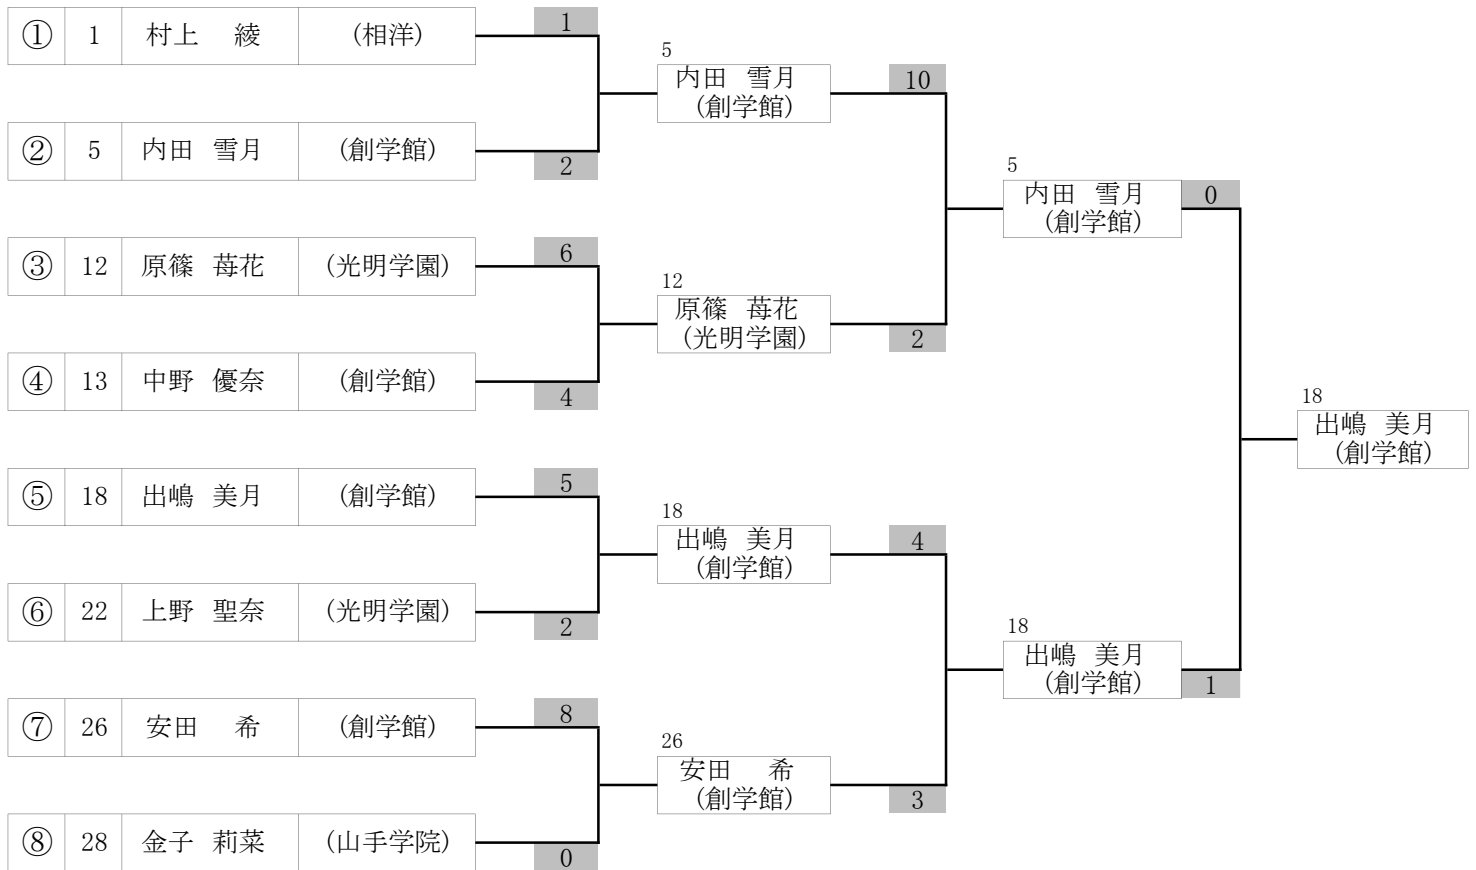

女子組手競技 -53kg 決勝トーナメント

令和6年度体重別錬成会
令和6年9月8日(日)

決 勝 出嶋 美月 (創学館) 1 - 0 内田 雪月 (創学館)

準決勝 内田 雪月 (創学館) 10 - 2 原篠 苺花 (光明学園)

出嶋 美月 (創学館) 4 - 3 安田 希 (創学館)

準々決勝 内田 雪月 (創学館) 2 - 1 村上 綾 (相洋)

原篠 苺花 (光明学園) 6 - 4 中野 優奈 (創学館)

出嶋 美月 (創学館) 5 - 2 上野 聖奈 (光明学園)

安田 希 (創学館) 8 - 0 金子 莉菜 (山手学院)

優 勝	出嶋 美月	横浜創学館高等学校
準優勝	内田 雪月	横浜創学館高等学校
3 位	原篠 苺花	光明学園 相模原高等学校
3 位	安田 希	横浜創学館高等学校
5 位	村上 綾	相洋高等学校
5 位	中野 優奈	横浜創学館高等学校
5 位	上野 聖奈	光明学園 相模原高等学校
5 位	金子 莉菜	山手学院高等学校