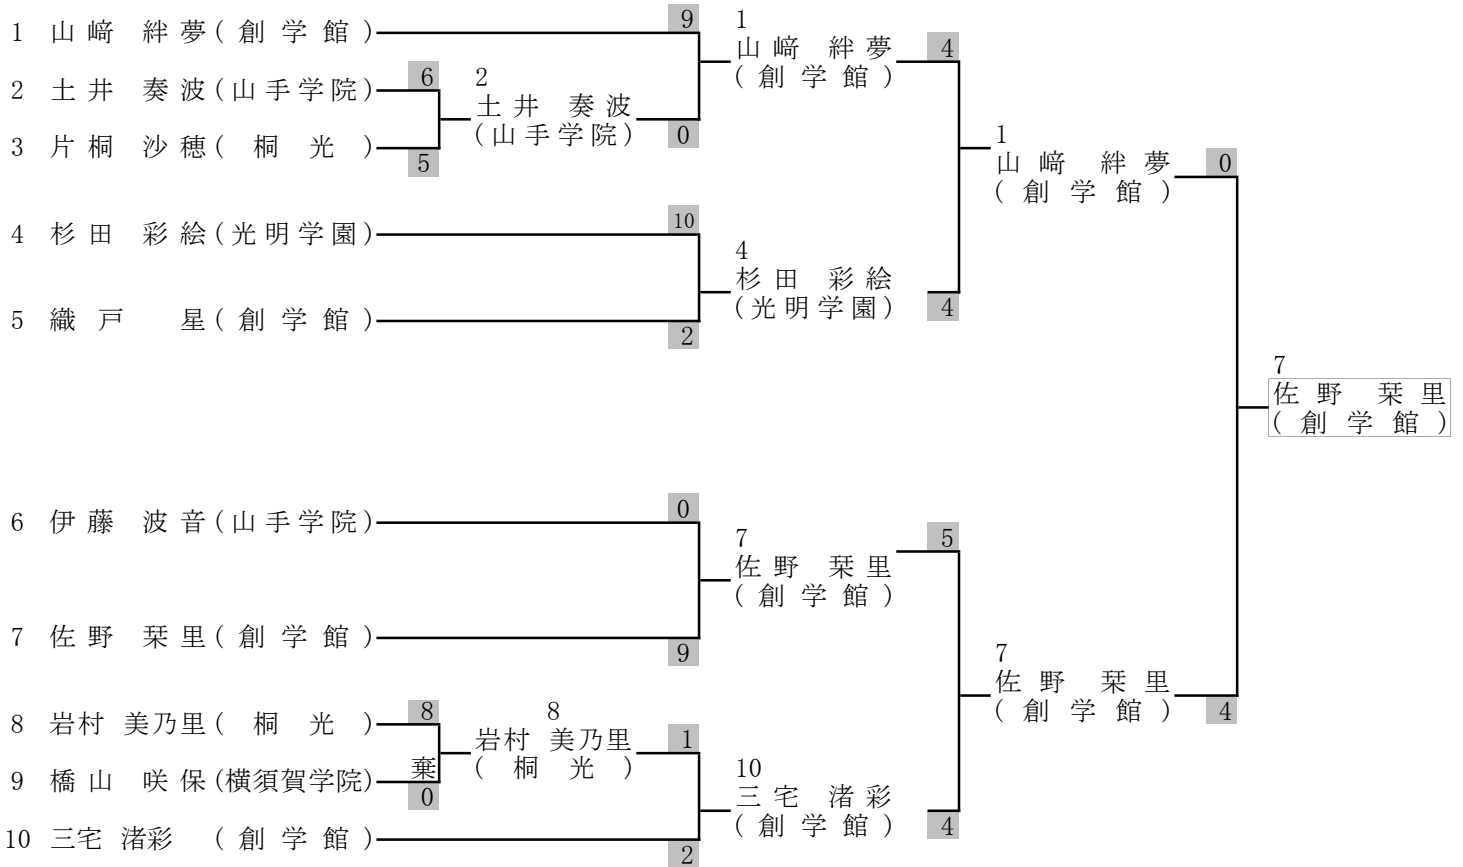

女子組手競技 -59 k g

令和6年度体重別錬成会
令和6年9月8日(日)