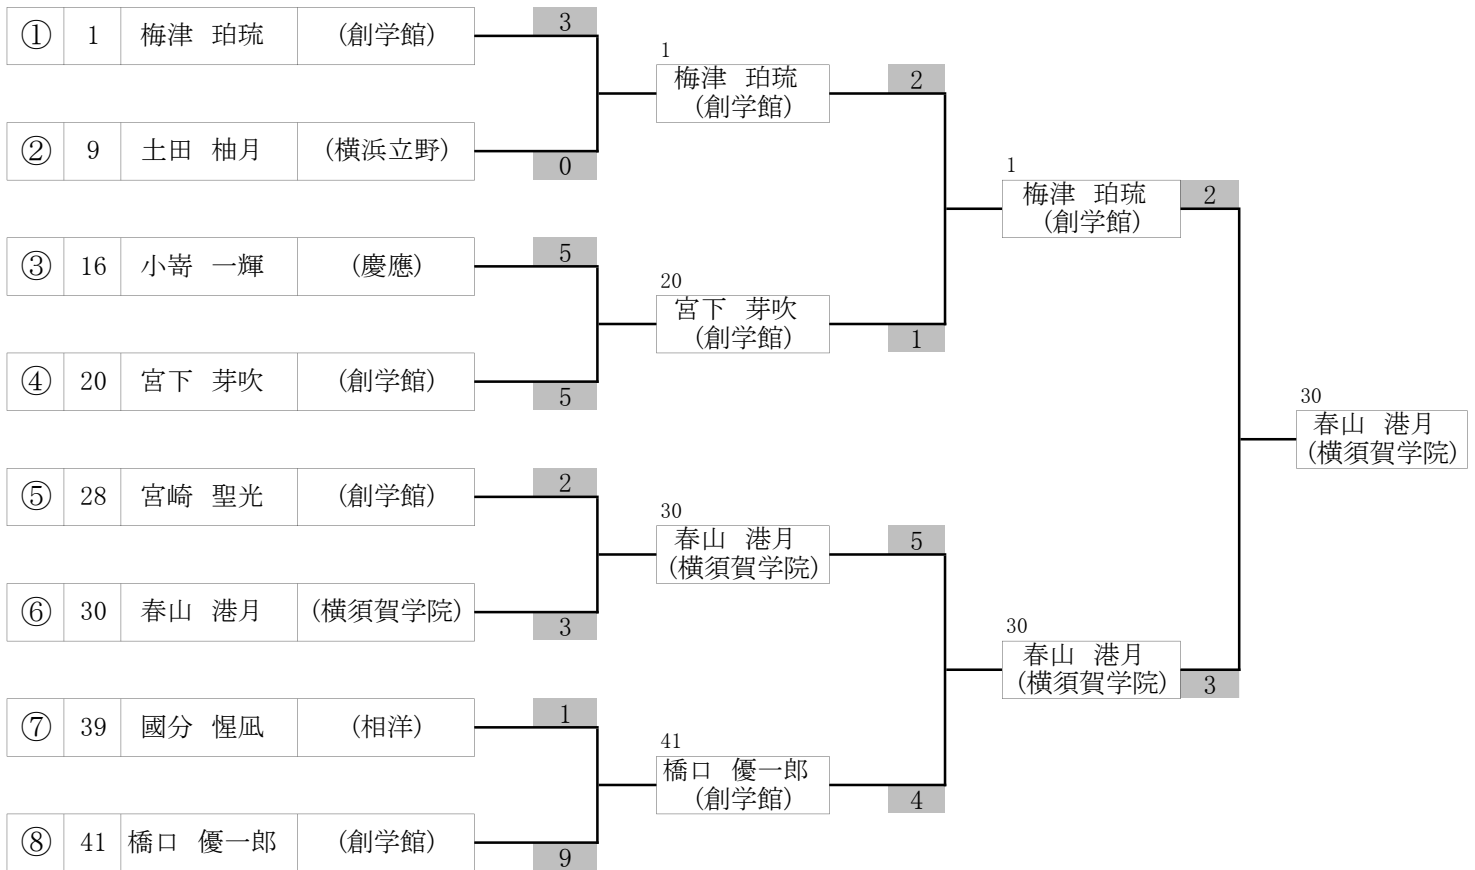

男子組手競技 - 61 kg ①

令和6年度体重別錬成会
令和6年9月8日(日)

男子組手競技 - 61 kg ②

令和6年度体重別錬成会
令和6年9月8日(日)

男子組手競技 -61kg 決勝トーナメント

令和6年度体重別錬成会
令和6年9月8日(日)

決 勝 春山 港月 (横須賀学院) 3 - 2 梅津 珀琉 (創学館)

準決勝 梅津 珀琉 (創学館) 2 - 1 宮下 芽吹 (創学館)