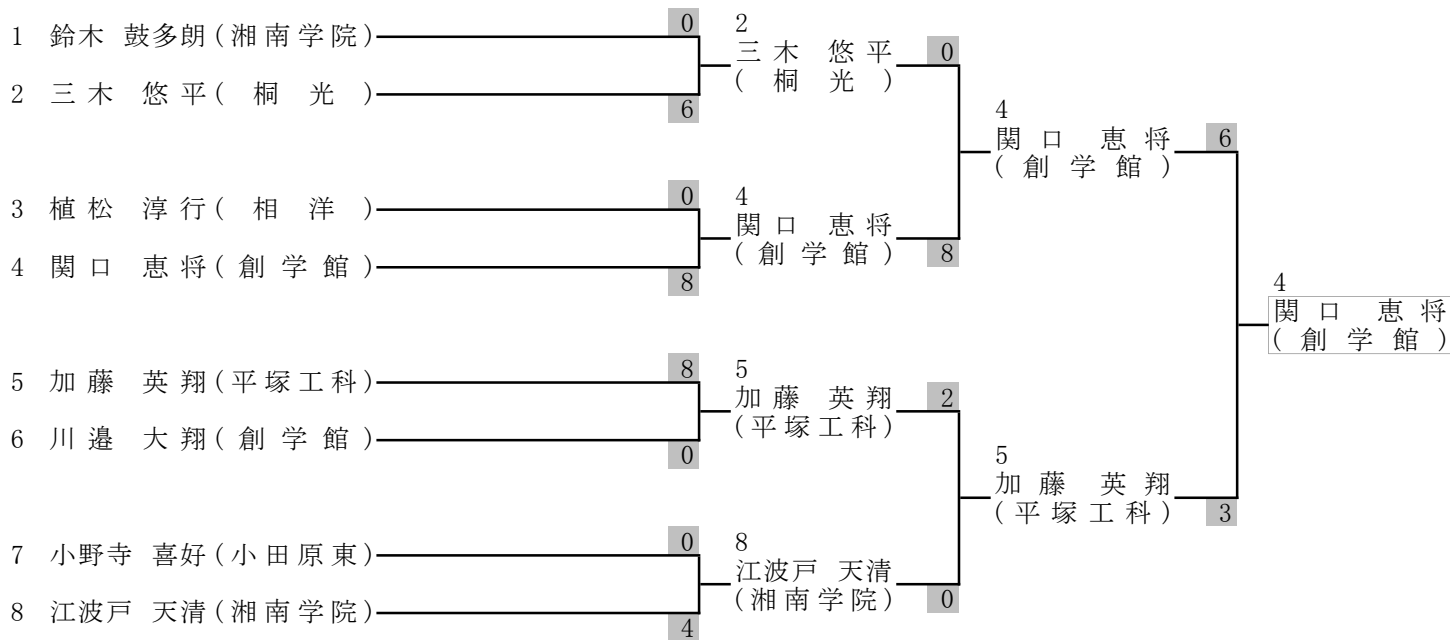

男子組手競技 +76 kg

3年男子組手競技

	草野 流空	白鳥 琥太郎	山田 崇聖	勝負分	順位
1 草野 流空(光明学園)		0-0 ○×△	9-1 ○	1 0 0	1
2 白鳥 琥太郎(光明学園)	0-0 ○×△		0-0 ○×△	0 0 0	棄権
3 山田 崇聖(横須賀工業)	1-9 ×	○×△		0 1 0	2