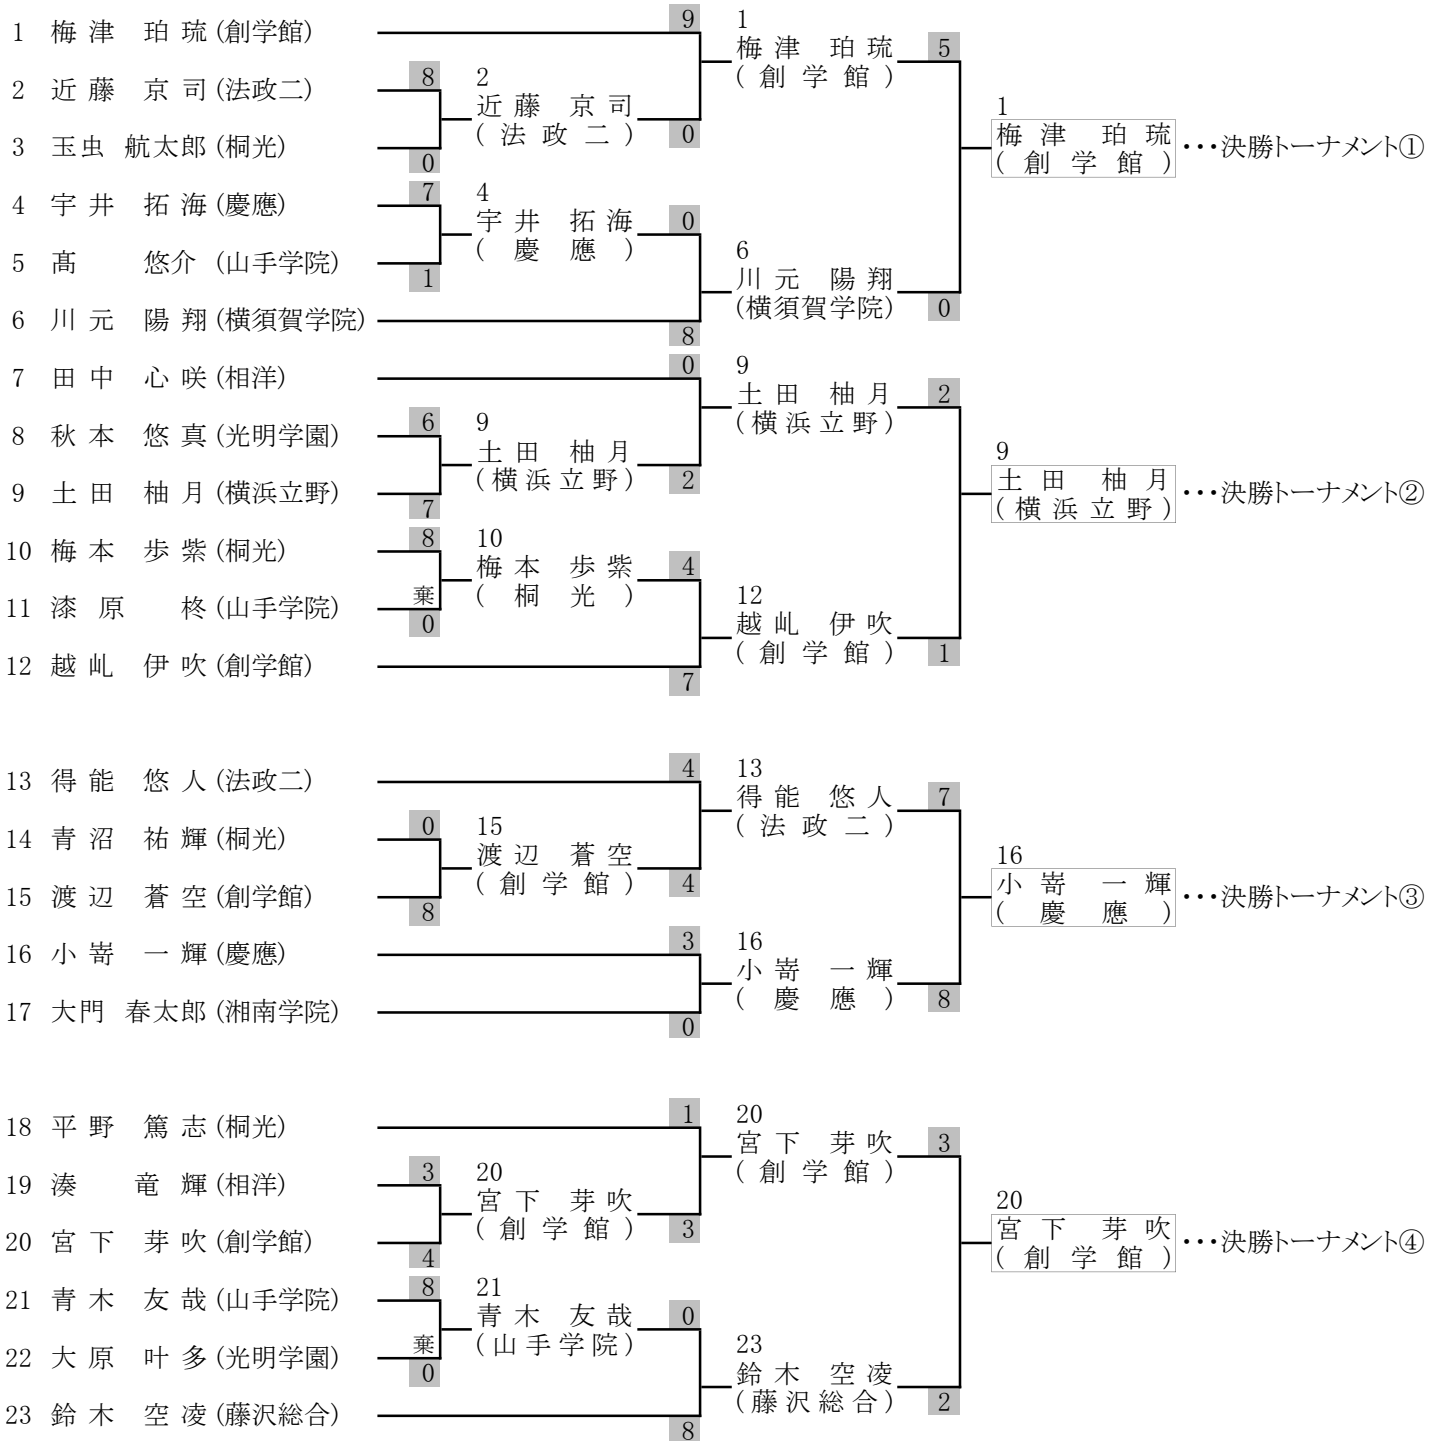

男子組手競技 - 61 kg ①

令和6年度体重別錬成会
令和6年9月8日(日)